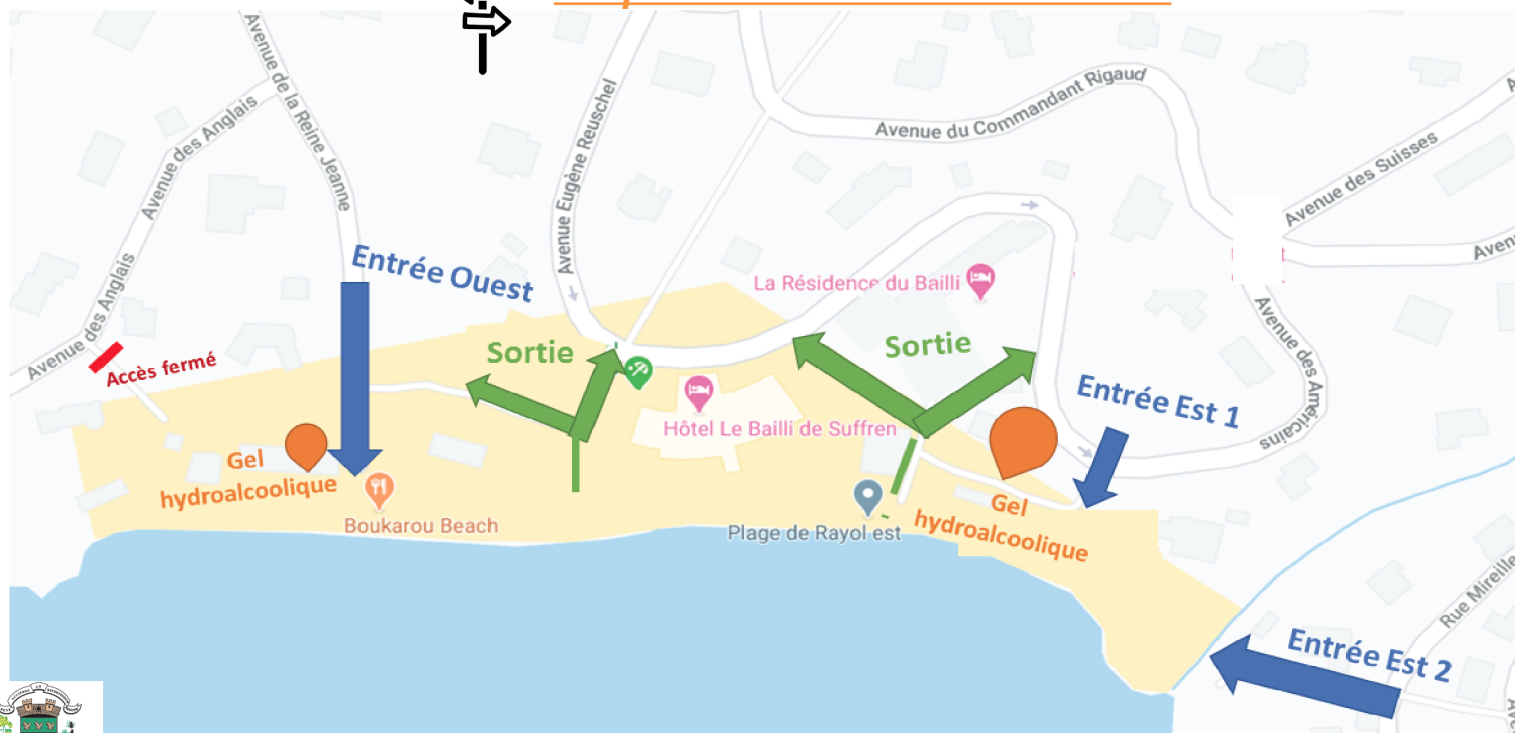

# PLAGE DU RAYOL OUEST

## Merci de respecter les gestes barrières

***Plage ouverte de 9h à 18h***

**Masque obligatoire  
lors des déplacements**

**Distanciation  
de 2 mètres**

**Pas de regroupement  
de plus de 10 personnes**

**Jeux collectifs interdits**

***Respecter le sens de circulation***

**Population maximum de 425 personnes**